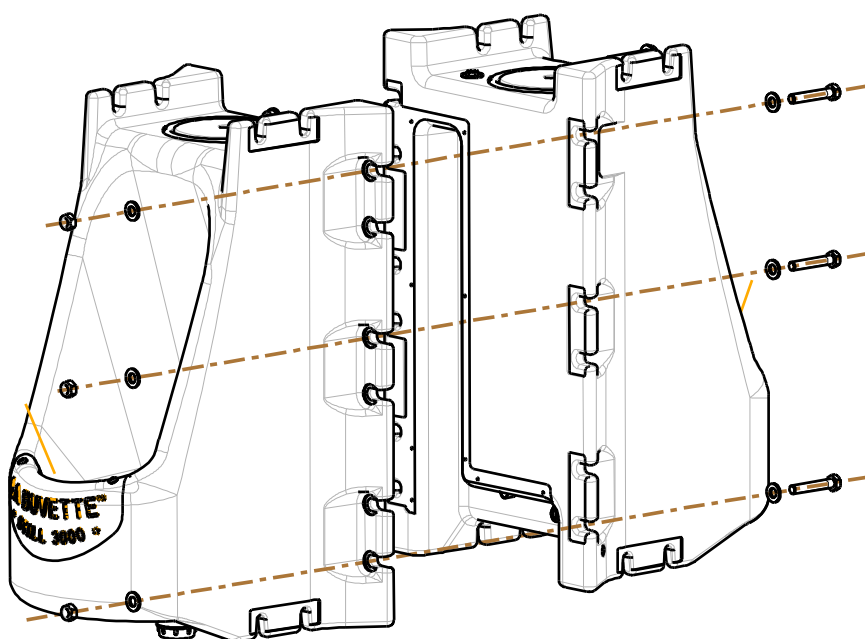

KIT A-327 STALL 3000 DUO 16-05 / 16-06

1

N° 4690321 - 03.2009

2

x 6	
x 6	
x 12	

3

x 4	
x 4	
x 8	

KIT A-328