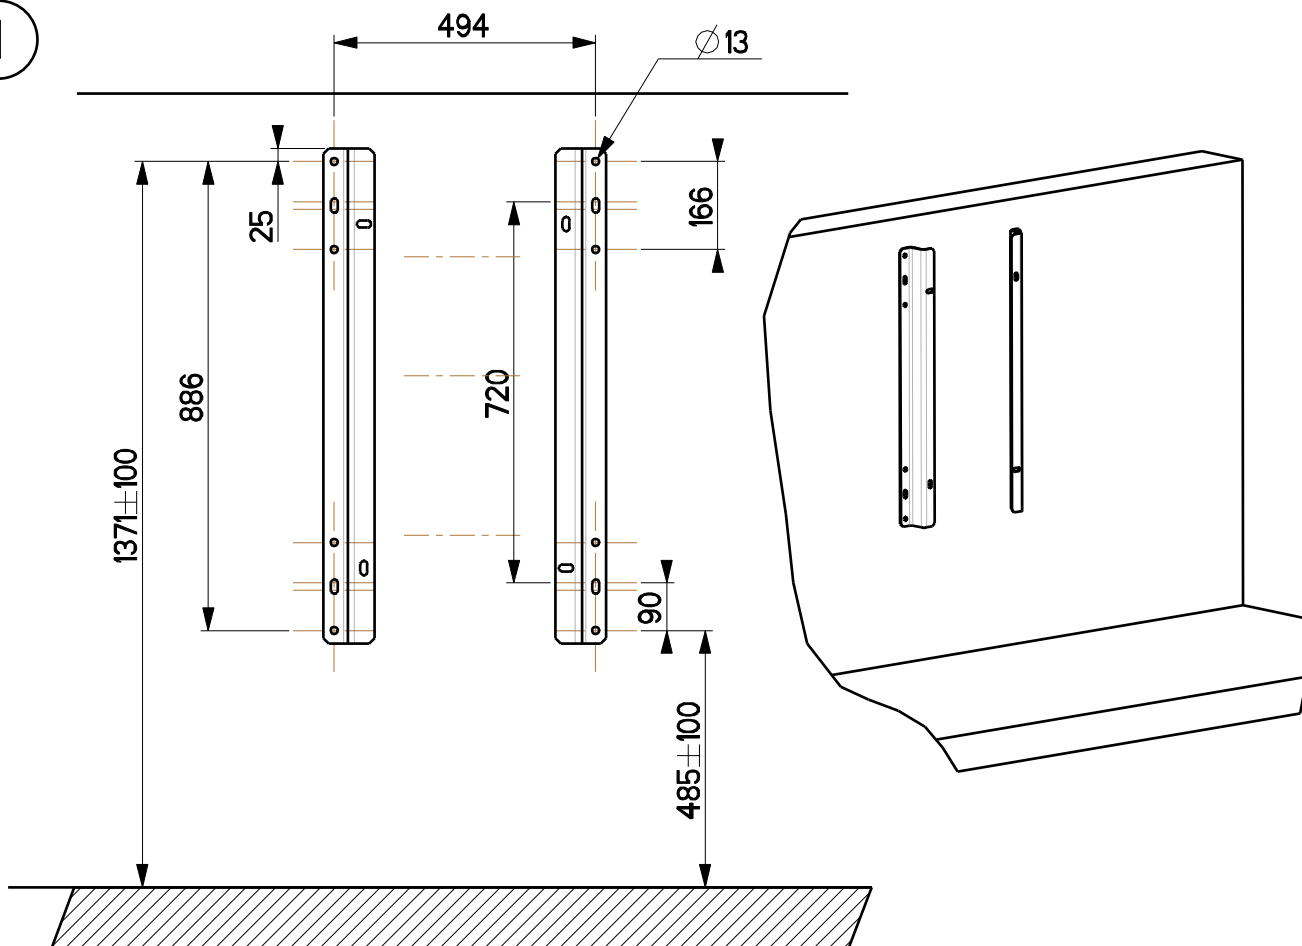

KIT A-327 STALL 3000 DUO 16-05 / 16-06

1

N° 4690321 - 03.2009

2

x 6	
x 6	
x 12	

3

x 4	
x 4	
x 8	

KIT A-328