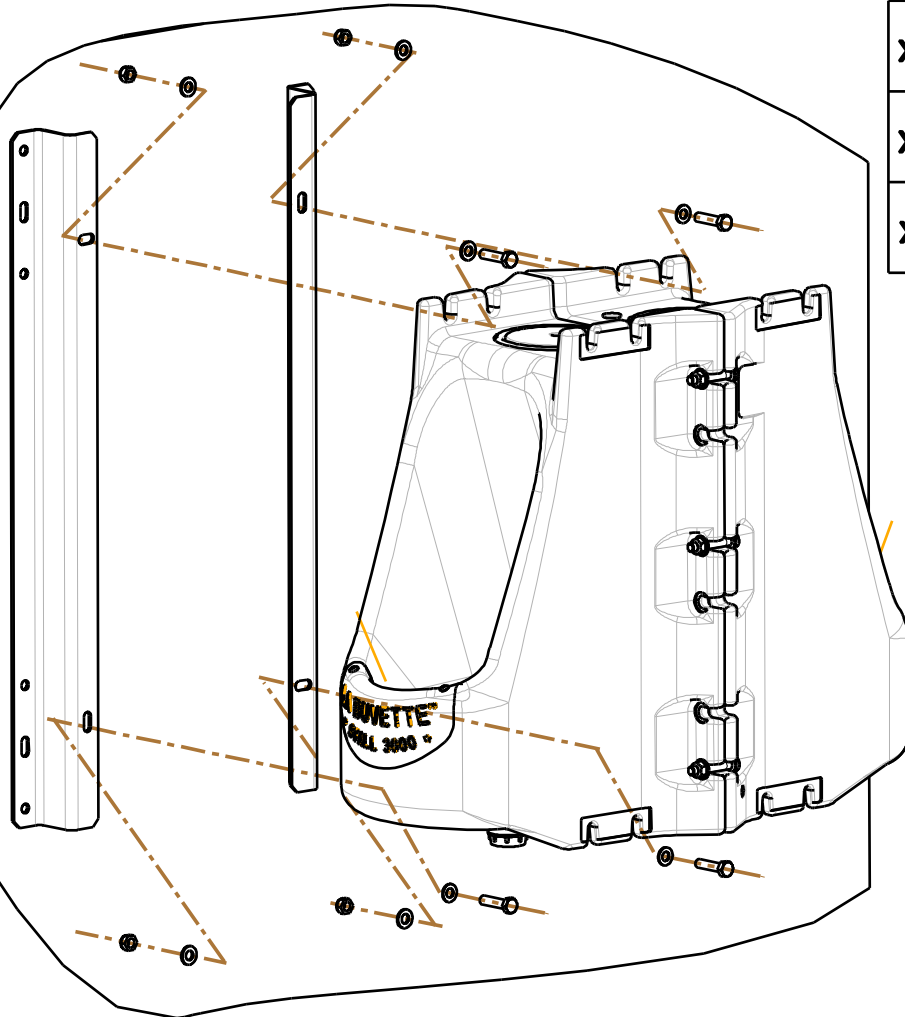

KIT A-327 STALL 3000 DUO 16-05 / 16-06

1

N° 4690321 - 03.2009

2

x 6	
x 6	
x 12	

3

x 4	
x 4	
x 8	

KIT A-328