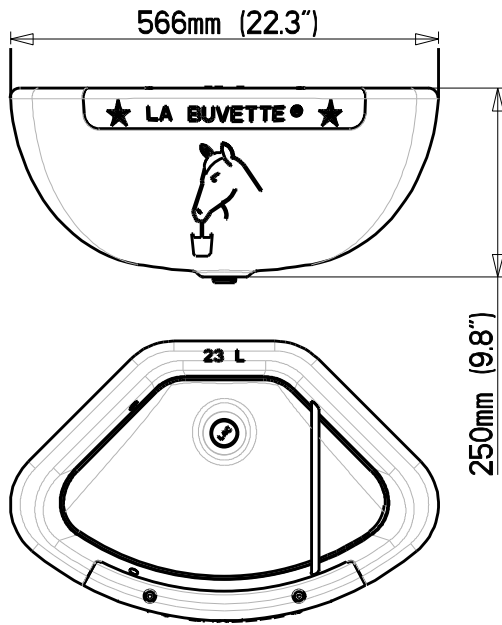

# AUGE 23L C

Ref : D-164

2130101

4141414

2720242

4130532

1090744  
x20

4151709