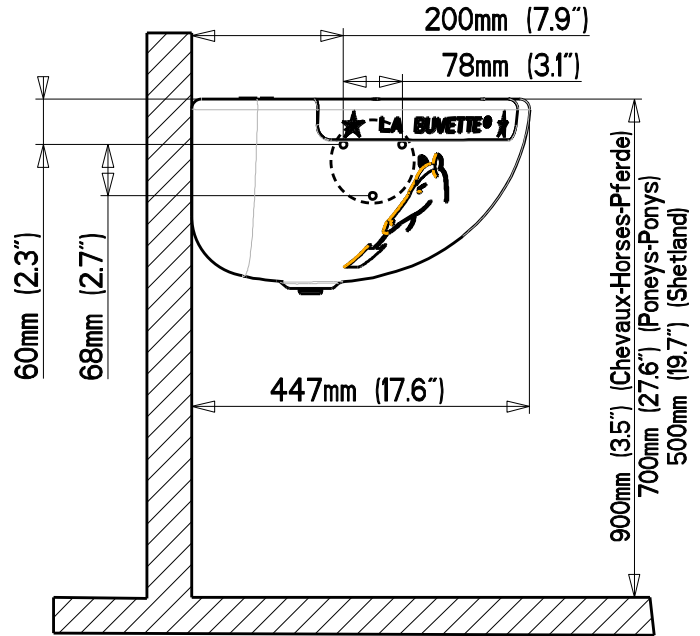

# AUGE 23L C

Ref : D-164

2130101

4141414

2720242

4130532

1090744  
x20

4151709