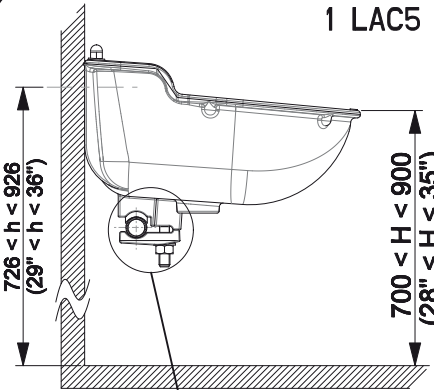

LAC5 - LAC5 A

1627
 1622

1615

1 LAC5 →

- 15 Vaches allaitantes - Jeunes - Vaches tarées
- 15 Beef Cattle - Young cattle - Dry Cow
- 15 Rinder - Jungrinder - Galkühe

LA BUVETTE®

Parc d'activités Ardennes Émeraude
Rue Maurice Parin - CS 50749 Tournai
F-08013 CHARLEVILLE-MEZIERES Cedex FRANCE
TEL. : 03.24.52.37.20 - FAX : 03.24.52.37.24
Int. : 03.24.52.37.23 - Int. : 03.24.52.37.24
S.A.V. : 03.24.52.37.27 - FAX : 03.24.52.37.24
Internet : www.labuvette.com
e-mail : commercial@labuvette.com
sav@labuvette.com