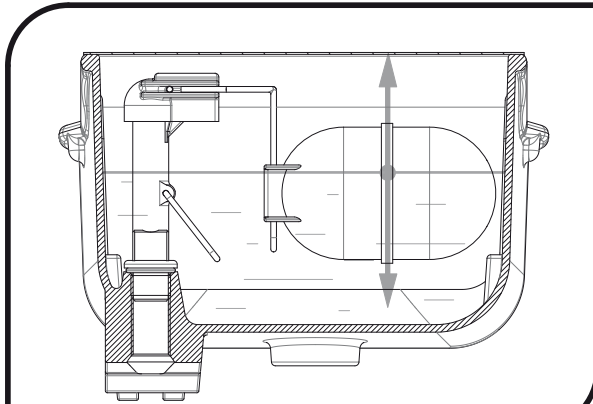

LAC5 - LAC5 A

1627
 1622

1615

1 LAC5 →

- 15 Vaches allaitantes - Jeunes - Vaches tarées
- 15 Beef Cattle - Young cattle - Dry Cow
- 15 Rinder - Jungrinder - Galkühe

LA BUVETTE®

Parc d'activités Ardennes Émeraude
Rue Maurice Parin - CS 50749 Tournai
F-08013 CHARLEVILLE-MEZIERES Cedex FRANCE
TEL. : 03.24.52.37.20 - FAX : 03.24.52.37.24
Int. : 03.24.52.37.23 - Int. : 03.24.52.37.24
S.A.V. : 03.24.52.37.27 - FAX : 03.24.52.37.24
Internet : www.labuvette.com
e-mail : commercial@labuvette.com
sav@labuvette.com