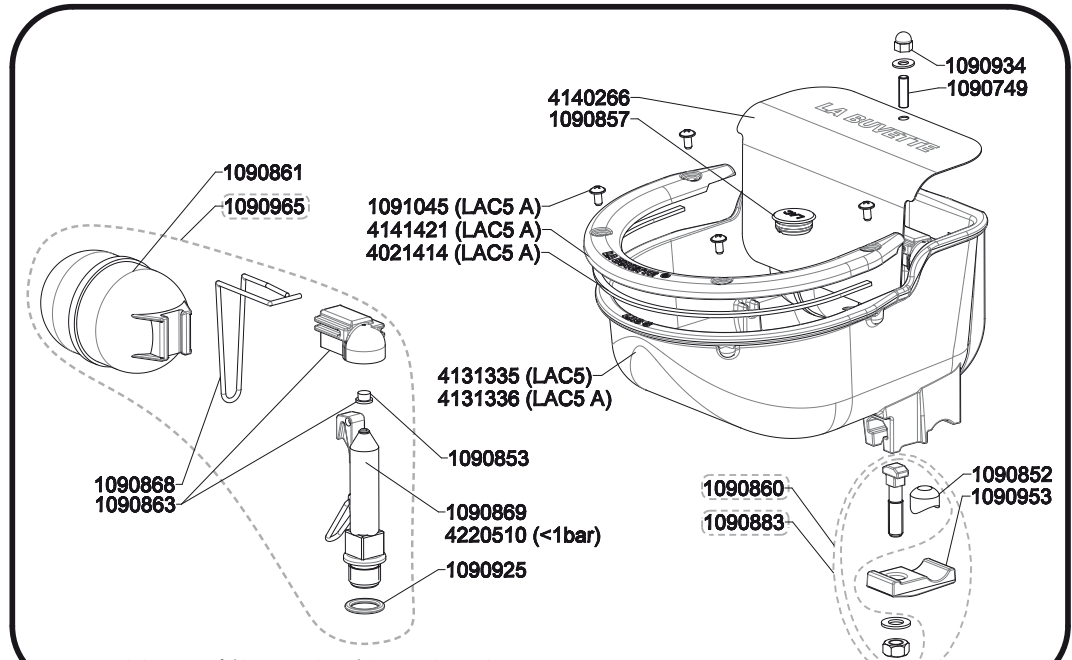

LAC5 - LAC5 A

1627
 1622

1615

1 LAC5 →

- 15 Vaches allaitantes - Jeunes - Vaches tarées
- 15 Beef Cattle - Young cattle - Dry Cow
- 15 Rinder - Jungrinder - Galkühe

LA BUVETTE®

Parc d'activités Ardennes Émeraude
Rue Maurice Parin - CS 50749 Tournai
F-08013 CHARLEVILLE-MEZIERES Cedex FRANCE
TEL. : 03.24.52.37.20 - FAX : 03.24.52.37.24
Int. : 03.24.52.37.23 - Int. : 03.24.52.37.24
S.A.V. : 03.24.52.37.27 - FAX : 03.24.52.37.24
Internet : www.labuvette.com
e-mail : commercial@labuvette.com
sav@labuvette.com