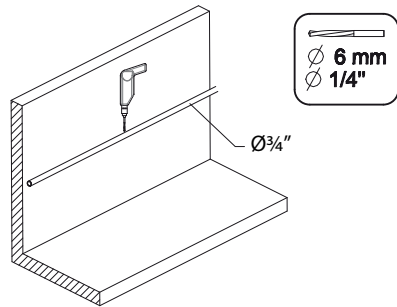

LAC5 - LAC5 A

1627
 1622

1615

1 LAC5 →

- 15 Vaches allaitantes - Jeunes - Vaches tarées
- 15 Beef Cattle - Young cattle - Dry Cow
- 15 Rinder - Jungrinder - Galkühe

LA BUVETTE®

Parc d'activités Ardennes Émeraude
Rue Maurice Parin - CS 50749 Tournai
F-08013 CHARLEVILLE-MEZIERES Cedex FRANCE
TEL. : 03.24.52.37.20 - FAX : 03.24.52.37.24
Int. : 03.24.52.37.23 - Int. : 03.24.52.37.24
S.A.V. : 03.24.52.37.27 - FAX : 03.24.52.37.24
Internet : www.labuvette.com
e-mail : commercial@labuvette.com
sav@labuvette.com