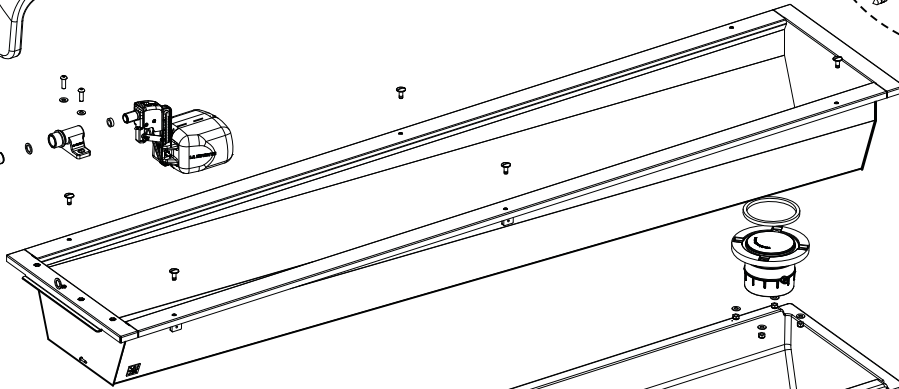

Pièces de rechange / Spare parts / Ersatzteile

→ www.labuvette.com