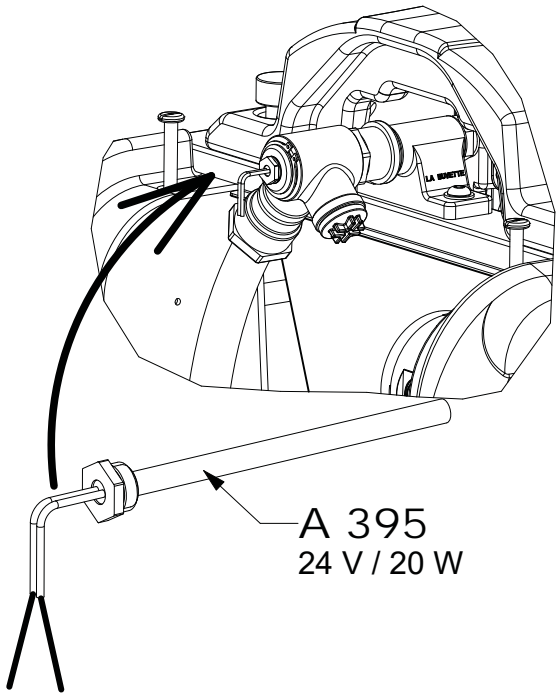

Video: www.labuvette.com

Câble chauffant
Heating cable
Heizband

C 162

C 162
24 V
22 W/ 3 m

Sonde chauffante
Heating drill
Heizsonde

A 395

A 395
24 V / 20 W

Kit électrique
Frost free set
Frostschuttmittel Satz