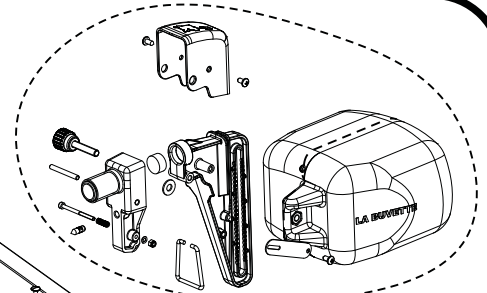

Pièces de rechange / Spare parts / Ersatzteile

→ www.labuvette.com