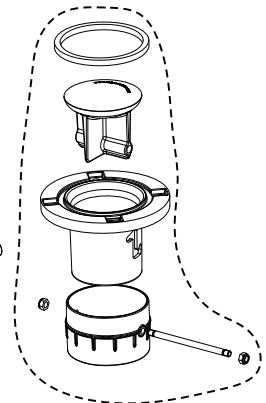

Pièces de rechange / Spare parts / Ersatzteile

→ www.labuvette.com