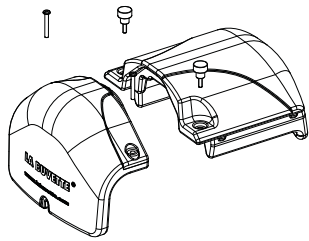

Pièces de rechange / Spare parts / Ersatzteile

→ www.labuvette.com