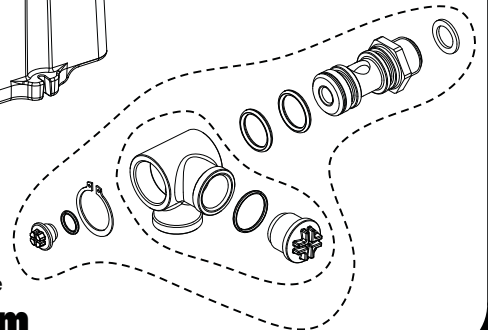

Pièces de rechange / Spare parts / Ersatzteile

→ www.labuvette.com