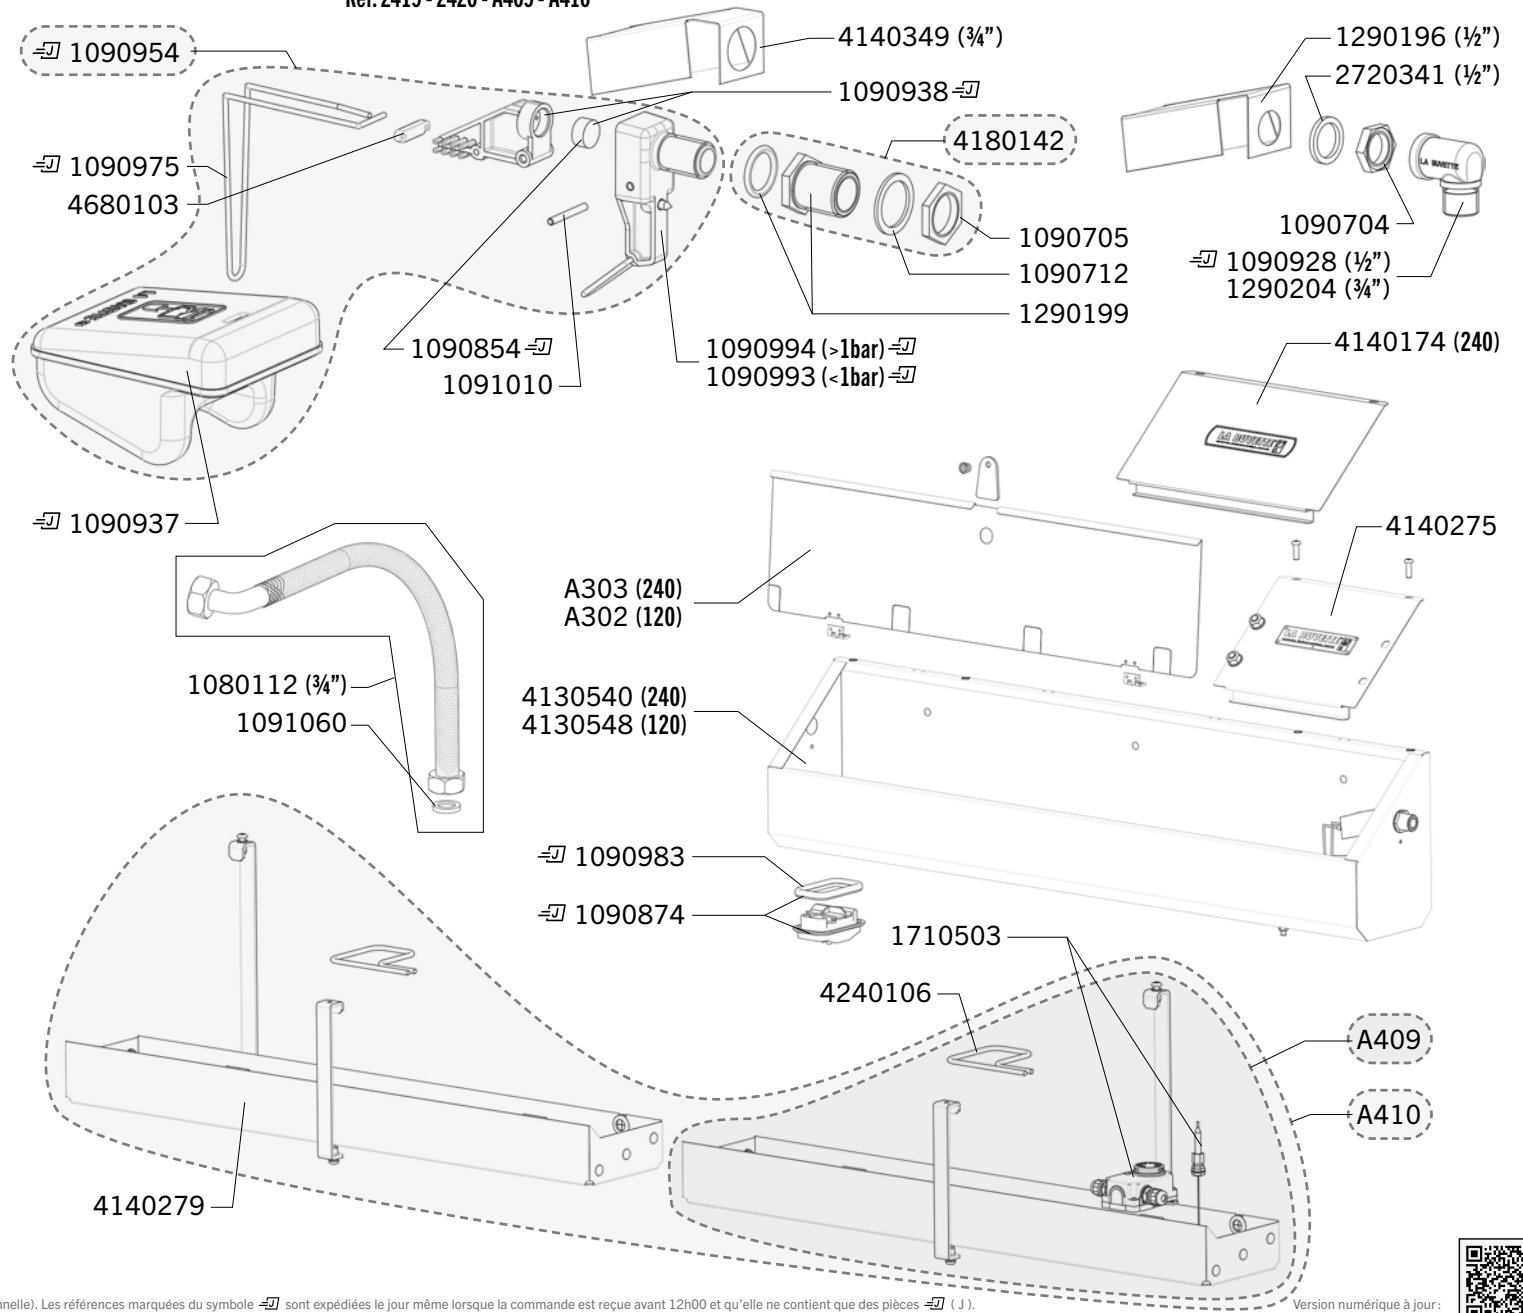

OVICAP 120 & 240

Réf. 2419 - 2420 - A409 - A410

Délais d'expédition en jours ouvrés à compter du jour de la commande (sauf rupture de stock exceptionnelle). Les références marquées du symbole sont expédiées le jour même lorsque la commande est reçue avant 12h00 et qu'elle ne contient que des pièces (J).

Version numérique à jour: