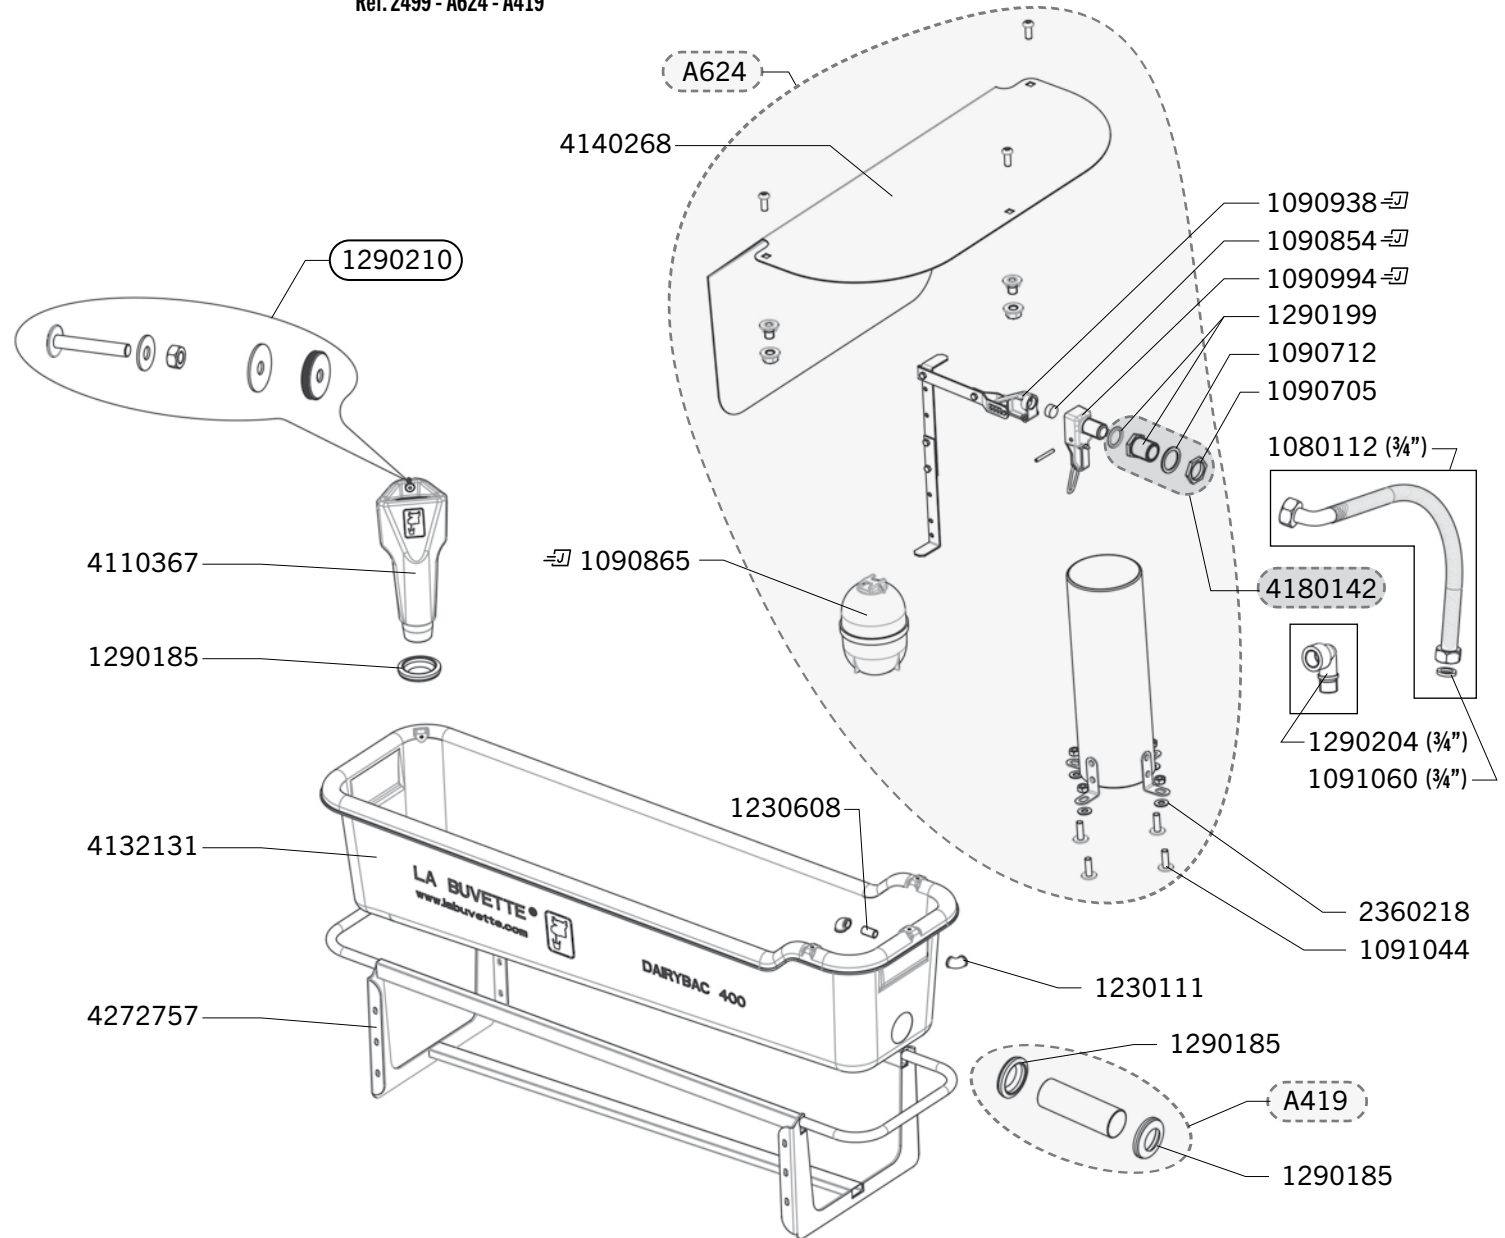

DAIRY-BAC 400

Réf. 2499 - A624 - A419

Exp	Code	Désignation
J+5	A419	KIT DE COUPLAGE DAIRYBAC (ACCESSOIRE)
J+5	A624	KIT ROB DAIRY-BAC+CAPOT INOX (ACCESSOIRE)
J+1	1080112	FLEXIBLE INOX COUDE LG 500 - 3/4"+ JOINTS (NON LIVRÉ D'ORIGINE)
J+5	1090705	SAC 10 ECROUS LAITON FIXATION ROB 3/4
J+5	1090712	SAC DE 10 RONDELLES NYLON 3/4
-J	1090854	COQUE 5 JOINTS CLAPETS ROB DAIRYBAC
-J	1090865	COQUE 1 FLOTTEUR DAIRYBAC
-J	1090938	COQUE PORTECLAPET DAIRYBAC/GV/TH/PREB/BIG
-J	1090994	COQUE 1 GICLEUR DAIRYBAC Ø7 PRESSION STANDARD
J+5	1091044	SAC DE 10 VIS INOX TRL 8X35
J+5	1091060	SAC DE 10 JOINTS PLATS 3/4
J+5	1230111	COUDE 3/4" FF 90° INOX
J+1	1230608	RALLONGE LAITON 3/4 MM DAIRYBAC
J+5	1290185	SAC 1 JOINT FORSHEDA POUR DAIRY-BAC
J+5	1290199	RACCORD LAITON 1/2 FEMELLE-3/4 MALE + JOINT
J+5	1290204	SACHET COUDE 3/4 MF LAITON (NON LIVRÉ D'ORIGINE)
J+5	1290210	SACHET FIXATION TROP PLEIN POUR DAIRYBAC 400
J+1	2360218	ECROU INOX Ø 8
J+5	4110367	BOUCHON ET TROP PLEIN POUR DAIRYBAC
J+1	4132131	CUVE SEULE DAIRYBAC
J+5	4140268	CAPOT DE ROBINETTERIE DAIRY-BAC
J+5	4180142	KIT RACCORD 3/4" POUR A624
J+5	4272757	CHASSIS DAIRYBAC 400