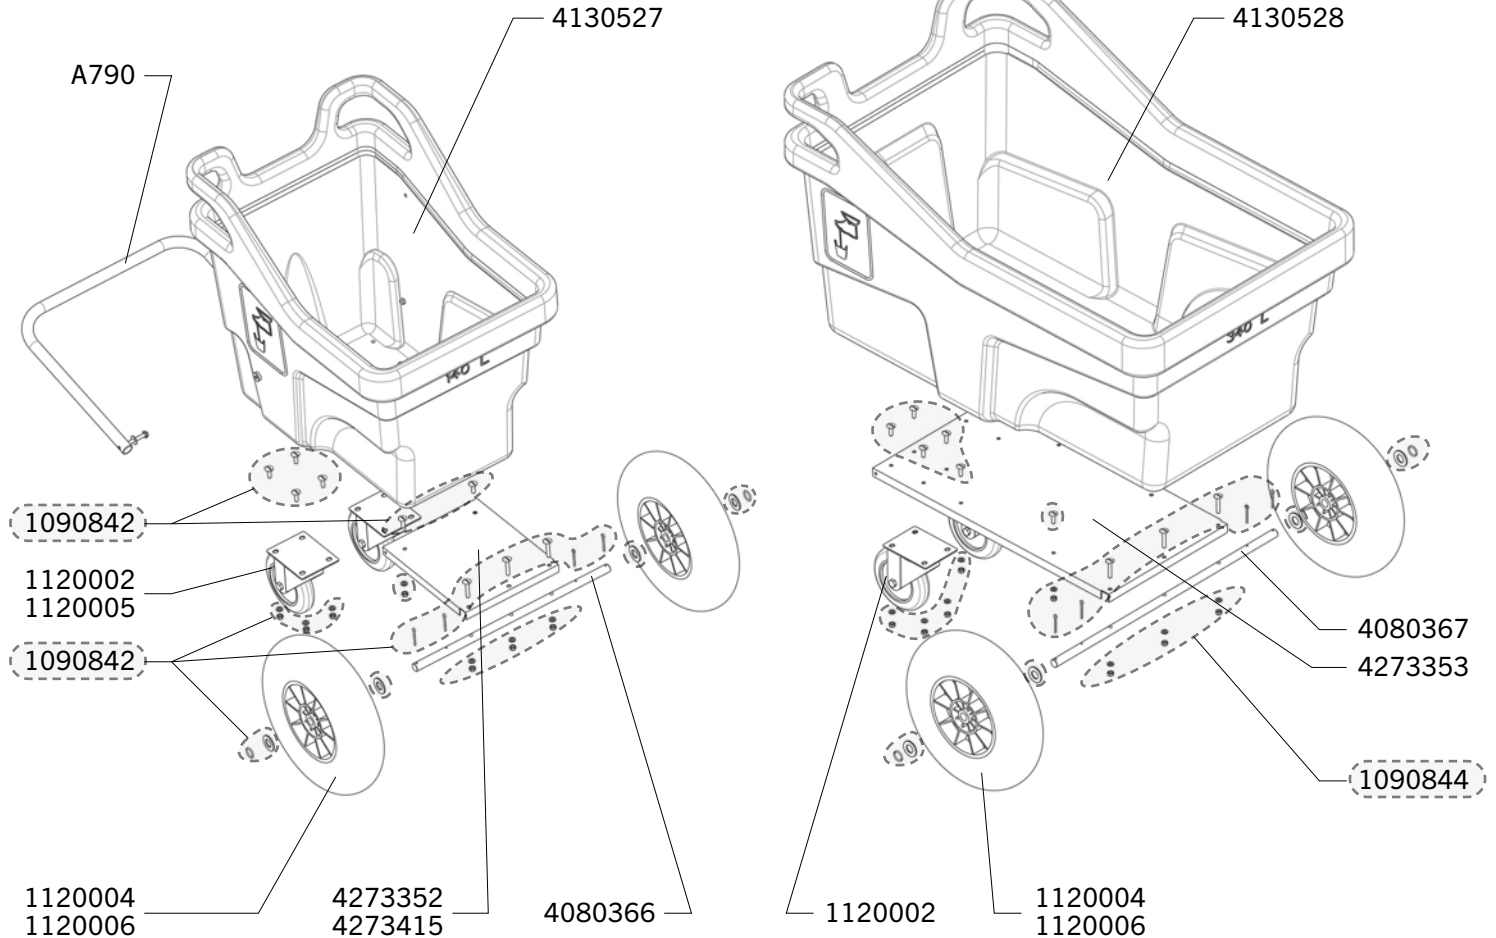

CHARIOTS 140 L - 340 L

Réf. D180 - D181 - D182

Exp	Code	Désignation
J+5	A790	KIT BRANCARDS POUR CHARIOT 140 L
J+5	1090842	SACHET DE VISSERIE CHARIOT 140 L
J+5	1090844	SACHET DE VISSERIE CHARIOT 340 L
J+5	1120002	ROULETTE Ø160
J+1	1120004	ROUE A ROULEMENT Ø400
J+5	1120005	ROULETTE GONFABLE Ø200 POUR VERSION REHAUSSE
J+5	1120006	CHAMBRE A AIR 4.00X8 TR13
J+5	4080366	AXE Ø20 X 550 CHARIOT 140
J+5	4080367	AXE Ø 20 L 745 CHARIOT 340
J+5	4130527	CUVE CHARIOT 140 LITRES
J+5	4130528	CUVE CHARIOT 340 L
J+5	4273352	CHASSIS POUR CHARIOT 140 L
J+5	4273353	CHASSIS POUR CHARIOT 340 L
J+5	4273415	CHASSIS REHAUSSE POUR CHARIOT 140L