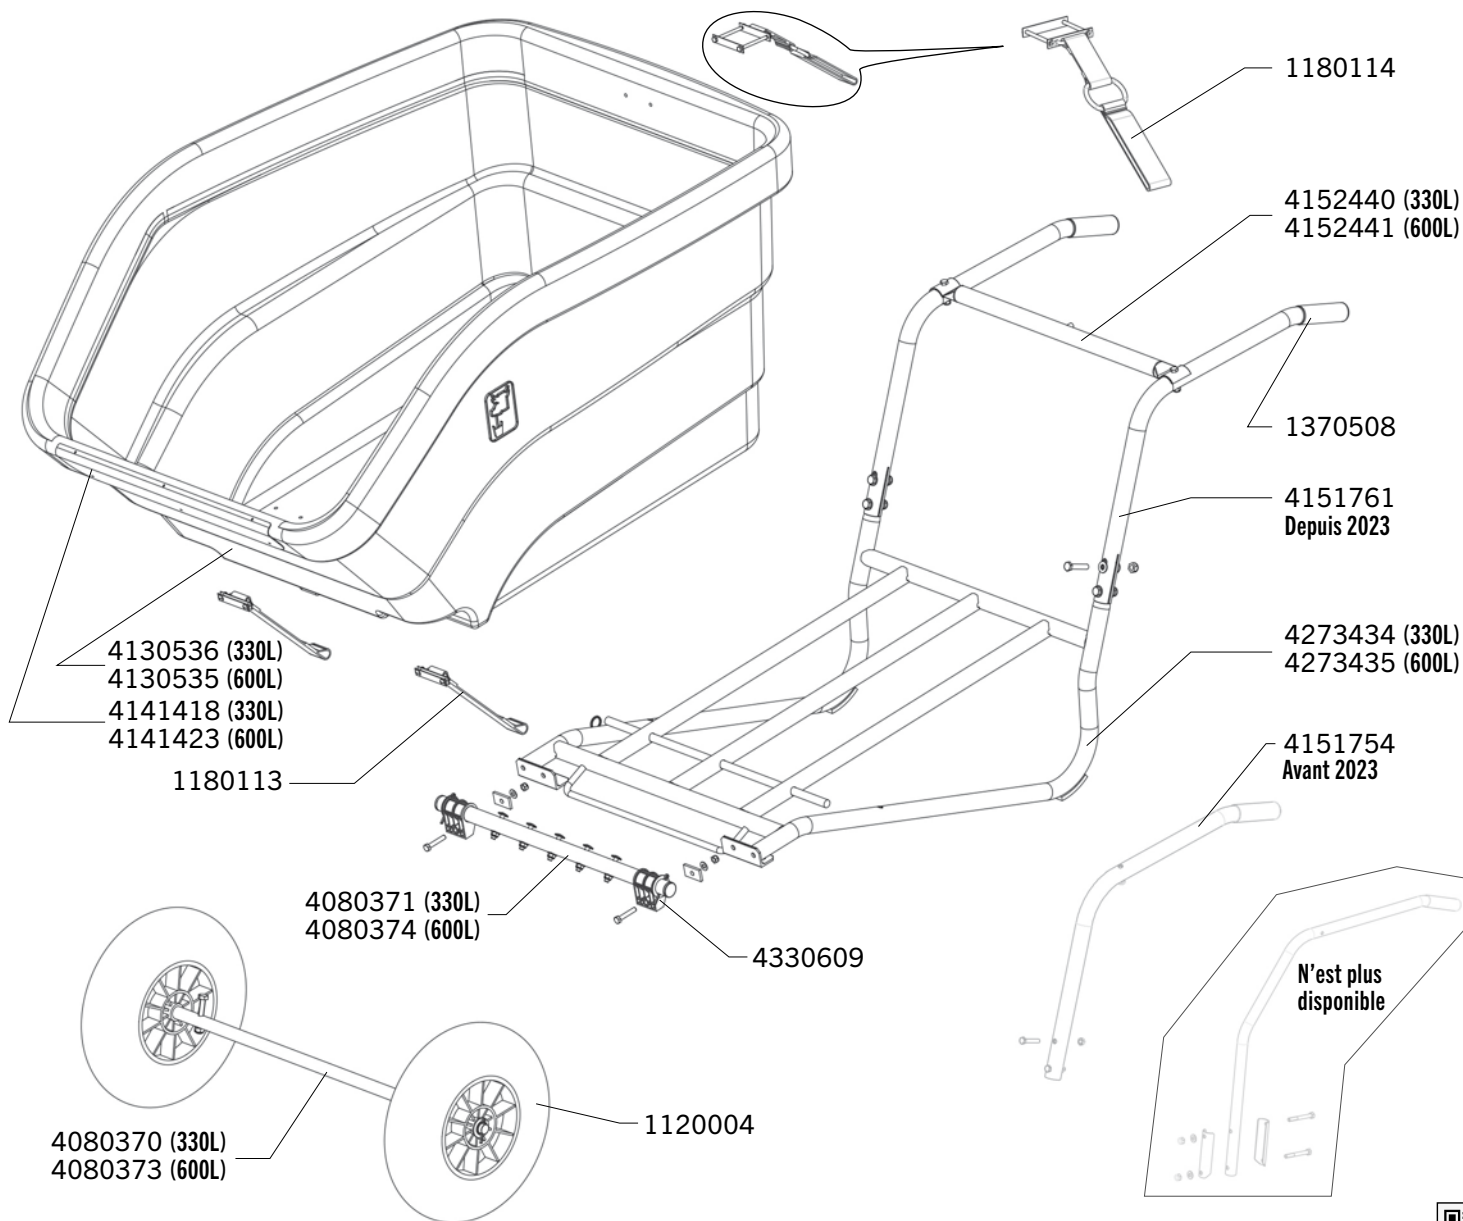

BROUETTES BASCULANTES 330 L - 600 L

Réf. D186 - D187

Exp	Code	Désignation
J+5	1090643	SAC VISSERIE BROUETTE 330L
J+5	1090676	SAC VISSERIE BROUETTE 600L
J+1	1120004	ROUE A ROULEMENT Ø400
J+5	1120006	CHAMBRE A AIR 4.00X8 TR13
J+5	1180113	SANGLE DE RETENUE CUVE BROUETTE 330/600 L
J+5	1180114	KIT VERROU BROUETTE BASCUL
J+5	1370508	POIGNEE GRIP Ø33 L120 POUR BRANCARD
J+5	4080370	AXE DE ROUES BROUETTE 330L
J+5	4080371	AXE DE BASCULEMENT CUVE BROUETTE 330 L
J+5	4080373	AXE DE ROUES BROUETTE 600L
J+5	4080374	AXE DE BASCULEMENT CUVE BROUETTE 600 L
J+5	4130535	CUVE BROUETTE600+BAVETTE INOX
J+5	4130536	CUVE BROUETTE330+BAVETTE INOX
J+5	4141418	BAVETTE INOX DE CUVE BROUETTE 330 L
J+5	4141423	BAVETTE INOX DE CUVE BROUETTE 600 L
J+5	4151754	BRANCARD BROUETTE 330 L / 600 L - AVANT 2023
J+1	4151761	BRANCARD BROUETTE 330 L / 600 L - DEPUIS 2023
J+1	4152440	BARRE ENTRETOISE DE BRANCARDS BROUETTE 330 L
J+1	4152441	BARRE ENTRETOISE DE BRANCARDS BROUETTE 600L
J+1	4273434	CHASSIS BROUETTE 330L VERSION 2023
J+1	4273435	CHASSIS BROUETTE 600 L VERSION 2023
J+1	4330609	PALIER DE CUVE BROUETTE 330/600/DISTR