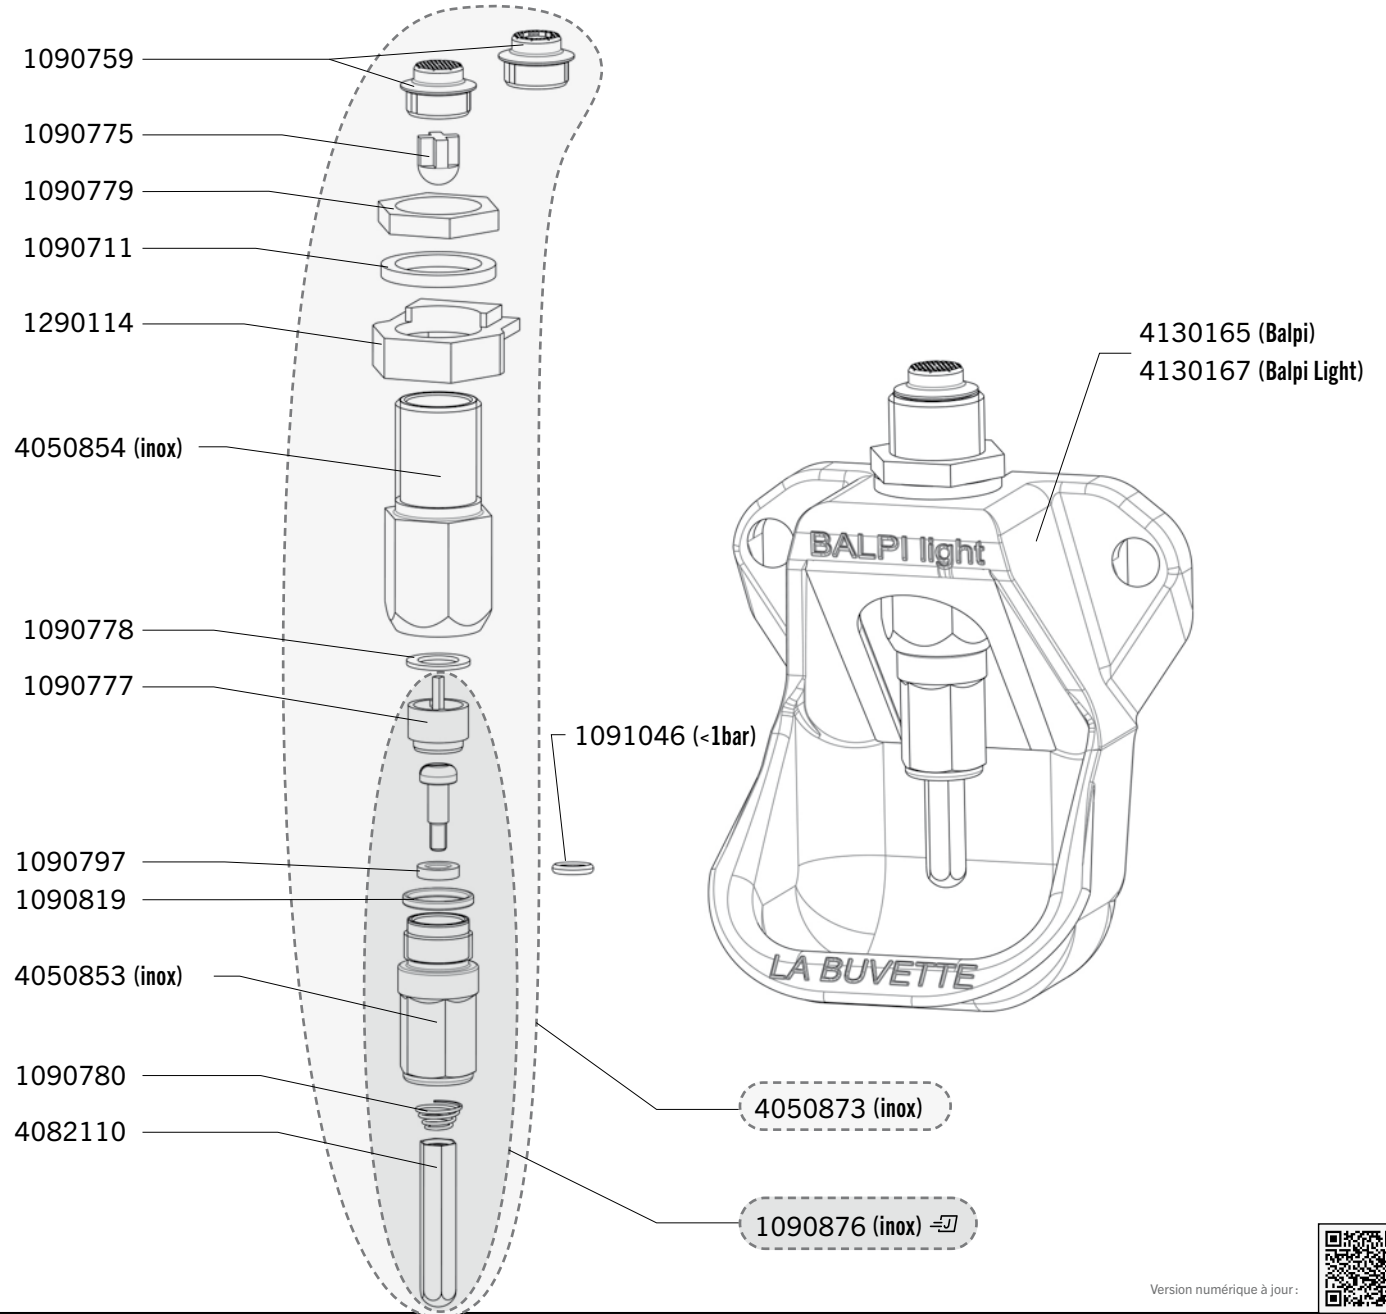

# BALPI - BALPI LIGHT

Réf. 1426 - 1483

Exp	Code	Désignation
J+5	1090711	SAC 10 RONDELLES NYLON 28X22X1,5
J+5	1090759	SAC DE 10 FILTRES CONES + 10 CAPUCHONS B8/B10/B15/B19
J+5	1090775	SAC 10 OBTURATEURS CAOUTCHOUC
J+5	1090777	SAC 5 ENS GICLEURS PL BALP
J+5	1090778	SAC 10 JOINTS P PL BALP
J+5	1090779	SAC 10 ECROUS INOX 1/2
J+1	1090780	SAC DE 10 RESSORTS ACI BALPI
J+1	1090797	SAC 10 JOINTS B8/B10/B15S/BALPI/BALP
J+5	1090819	SAC 10 JOINTS TORIQUES B10
J+5	1090876	COQUE 1 ENS INF ROB INOX B8/B10/B15S/BALPI/BALP
J+5	1091046	SAC DE 10 JOINTS TORIQUES BALPI BASSE PRESSION
J+5	1290114	CALE DE BLOCAGE PL BALPI
J+5	2260903	ENS/VIS JOINT PL.10.2*5.6*2.5
J+5	4050853	CORPS INOX ROB INFERIEURE B8/10/15S/BALPI
J+5	4050854	CORPS SUPERIEUR INOX ROB BALPI/BALP
J+5	4050873	ENS COMPLET ROB INOX BALPI
J+5	4082110	DOIGT POUSSOIR B8/B10/B15S/BALPI/BALP
J+5	4130165	BOL FONTE EMAILLEE BALPI
J+5	4130167	BOL SYNTHETIQUE BALPI LIGHT

Délais d'expédition en jours ouvrés à compter du jour de la commande (sauf rupture de stock exceptionnelle). Les références marquées du symbole  (J) sont expédiées le jour même lorsque la commande est reçue avant 12h00 et qu'elle ne contient que des pièces  (J).