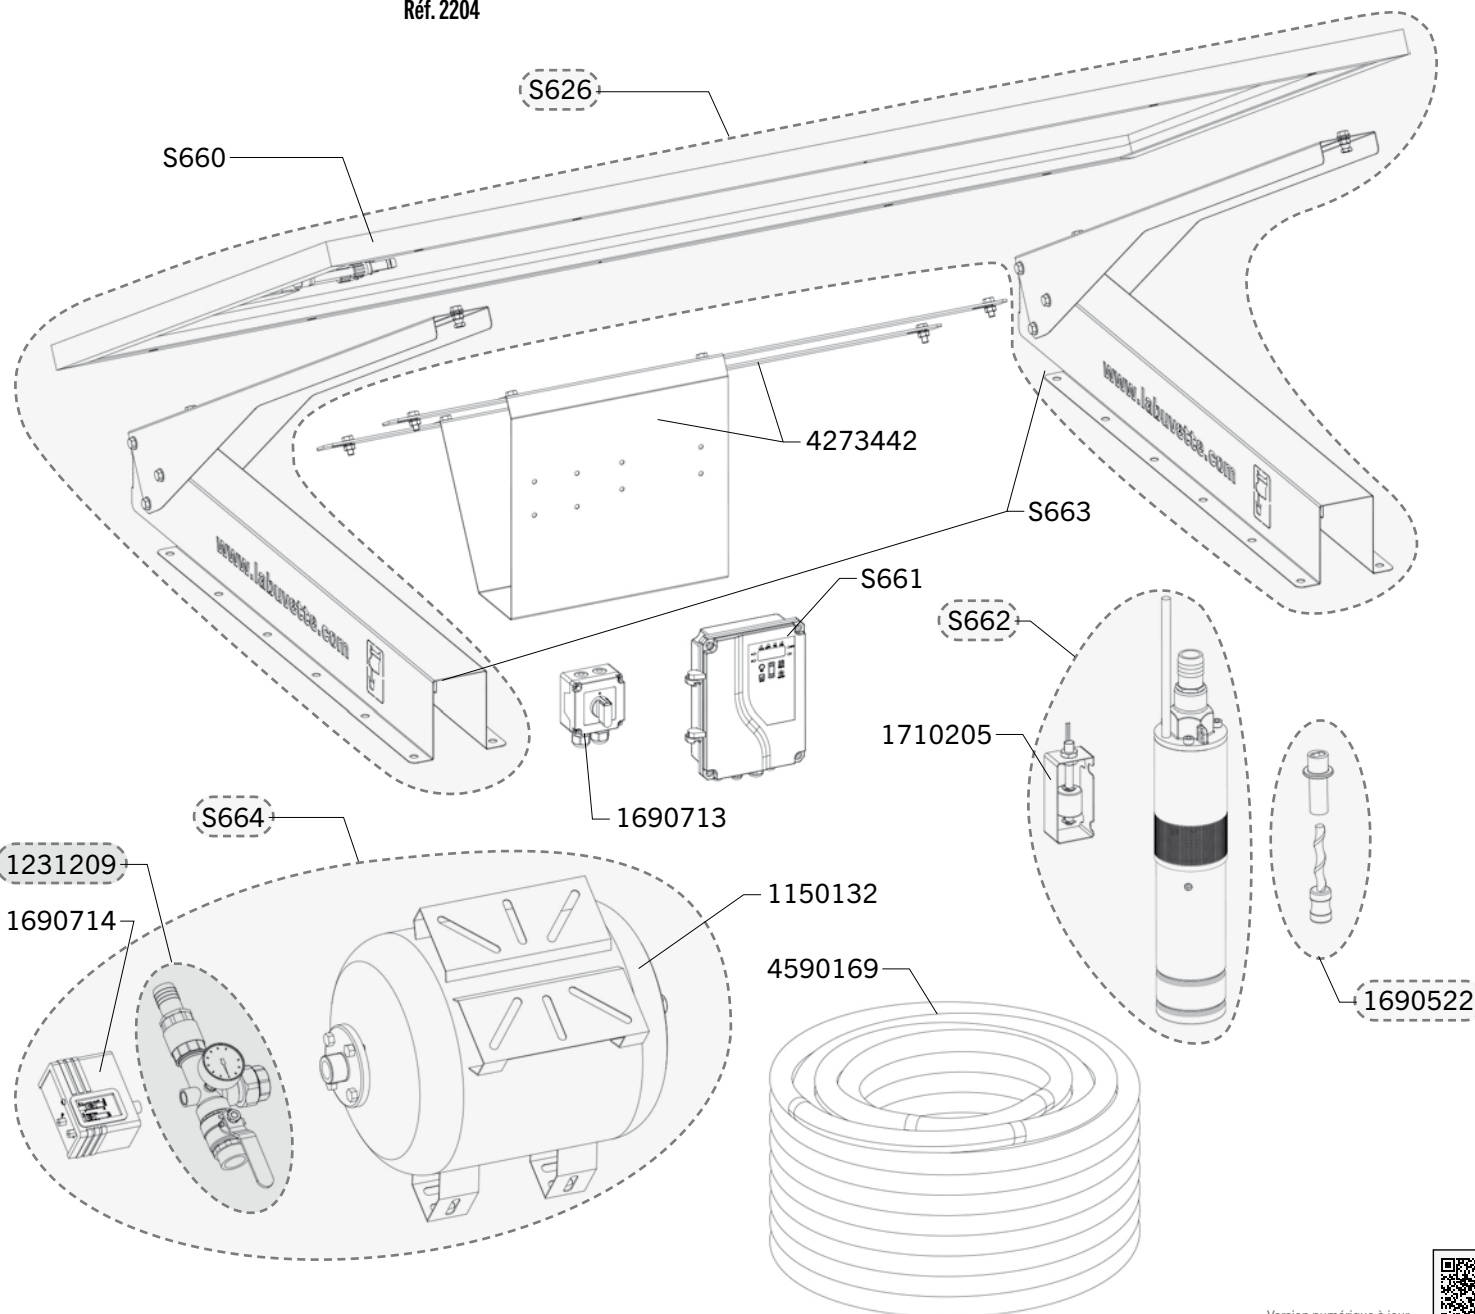

# SOLAR-SUPERFLOW

Réf. 2204

Exp	Code	Désignation
J+5	S626	KIT 2 <sup>ÈME</sup> PANNEAU AVEC CÂBLES ET SUPPORTS
J+5	S660	PANNEAU SOLAIRE 24V + CÂBLES SOLAR SUPERFLOW
J+5	S661	BOOSTER
J+5	S662	POMPE IMMERGÉE + CÂBLE + CAPTEUR MANQUE D'EAU
J+5	S663	ENSEMBLE SUPPORT PANNEAU + VISSERIE
J+5	S664	KIT PRESSOSTAT+VESSIE TOUTES SOLAR SAUF BASIC
J+5	1150132	VESSIE SEULE POUR SOLAR-FLOW ET SOLAR-SUPERFLOW
J+5	1231209	ENSEMBLE RACCORDS HYDRAULIQUES + MANOMÈTRE
J+5	1690522	HELICE DE POMPE SOLAR-SUPERFLOW
J+5	1690713	BOITIER INTERRUPTEUR M/A CÂBLÉ SOLAR-SUPERFLOW
J+5	1690714	PRESSOSTAT AVEC CÂBLES
J+5	1710205	CAPTEUR MANQUE D'EAU AVEC SUPPORT ET COLLIER
J+5	4273442	ENSEMBLE SUPPORT BÔITIERS + TRINGLES + VISSERIE
J+5	4590169	COURONNE 50 M TUYAU PVC RENFORCÉ 25X36