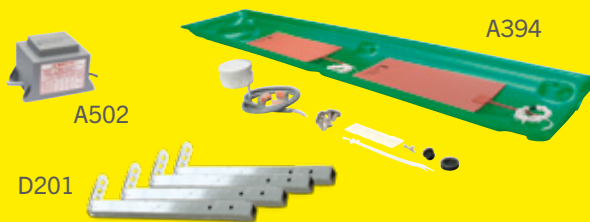

Kit électrique 350 W/24V à placer sous la cuve.

Transformateur 230/24V indispensable, vendu séparément.

REF. DÉSIGNATION

A615	Robinetterie additionnelle basse pression pour abreuvoir GV
A394	Kit antigel électrique 350W/24V pour cuve GV
A395	Sonde chauffante 20W/24V pour robinetterie GV
A502	Transformateur 230/24V 400VA pour kit antigel électrique A394
D201	Kit 4 pieds GV en acier galvanisé OBLIGATOIRE

REF. DÉSIGNATION

2414 Abreuvoir grande vidange inox GV300 XL - 572 litres ; 72 l/min
EAN 13 : 3599150051231

Dans la même gamme

Abreuvoirs inox GV : 5 autres modèles pour toutes les situations.
GV 110 / 150 / 230 / 300 / 460.

Réf. 2412 / 2409 / 2410 / 2411 / 2413