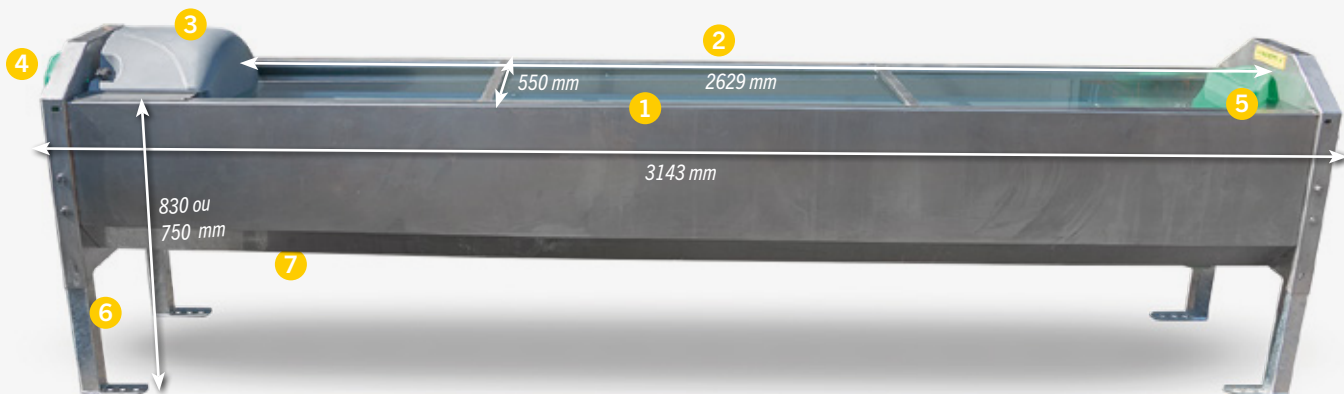

#### L'abreuvoir EXTRA LARGE

- ▶ Avec sa cuve monobloc inox très rigide aux dimensions généreuses, le nouveau venu de la famille «GV» satisfera les besoins d'une cinquantaine de vaches laitières en production.
- ▶ Le GV300 XL peut être placé en îlot accessible des deux côtés. Jusqu'à 8 bovins peuvent alors s'y abreuver simultanément dans les meilleures conditions de confort.
- ▶ Avec sa grande réserve d'eau et sa robinetterie gros débit, le GV300 XL convient pour les sollicitations les plus soutenues (après la traite et la distribution de la ration).

#### Fiable, durable et facile d'entretien

- ▶ Conception robuste en inox de 2 et 1,5 mm d'épaisseur.
- ▶ Robinetterie à flotteur 72 litres/minute (à 3 bars).
- ▶ Ses formes et sa grande vidange Ø100 mm facilitent le nettoyage. La vidange est solidement fixée et bien protégée.
- ▶ Le GV300 XL s'installe obligatoirement sur pieds (kit D201 fourni séparément).
- ▶ Kits de mise hors gel disponibles en option.

- 1 **Cuve châssis monobloc inox très rigide** avec rebord intérieur anti-gaspillage et non blessant. Reversible gauche/droite
- 2 **Très grand accès pour 5 vaches simultanément** : 300 x 43 cm (voire 8 vaches si accès possible des deux côtés)
- 3 **Capot de robinetterie en PE double paroi.**  
**Robinetterie 72 l/min (à 3 bars)** avec épingle d'arrêt.  
**Raccord tournant 3/4" (20x27) à 2 voies** : branchement en circulation possible sans accessoire supplémentaire.
- 4 **Capot latéral en PE pour protéger l'arrivée d'eau et les branchements électriques éventuels**
- 5 **Grande vidange Ø100 mm solidement fixée et facile à canaliser.** Nettoyage facilité par le design de la cuve inclinée
- 6 **Montage obligatoire sur pieds D201** (vendus séparément)
- 7 Possibilité de montage de kits antigels électriques (voir Accessoires).