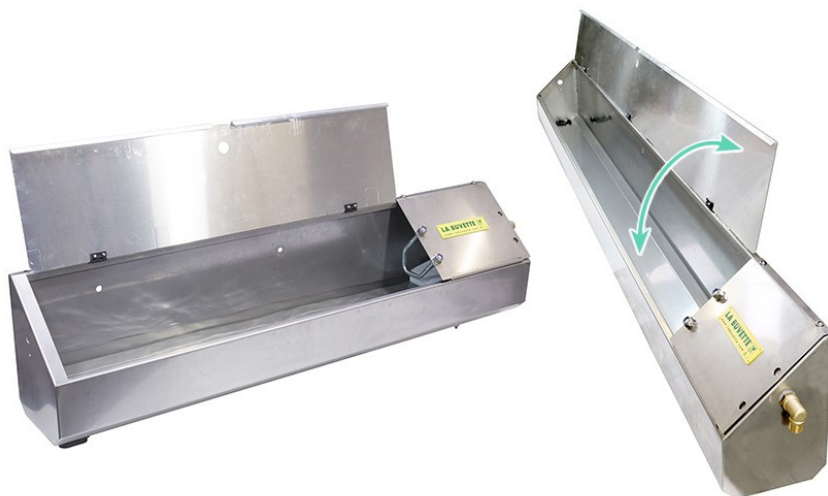

Charleville-Mézières, le 28/01/2021

ABREUVOIRS COLLECTIFS INOX OVINS/CAPRINS OVICAP INOX 120 & 240

Le top des bacs à niveau constant pour les grands troupeaux de chèvres et brebis en recherche de confort et de performance.

Les OVICAP INOX sont des abreuvoirs muraux grand débit longs de 120 et 240 cm qui associent hygiène et accès à l'eau très spacieux pour optimiser les consommations d'eau chez les ovins et caprins.

Principales caractéristiques :

- **Cuve et capot** de robinetterie **tout inox** sans arrête saillante. Rebord intérieur anti-gaspillage.
- Très grand accès : **88,5x 14,5 cm / 208,5 x 14,5 cm** (OVICAP 120 / 240) et réserve d'eau réglable de **17 à 27 L** (OVICAP 120), **34 à 54 L** (OVICAP 240).
- Permet la buvée simultanée de 4 et 7 animaux.
- Robinetterie **32 l/min** (à 3 bars) réversible droite-gauche bien protégée. Raccordement ½" (15x21) M.
- Fixation murale 3 points.
- Grande vidange "Vide-Vite" 95 x 50 mm côté gauche.
- **Capots ANTI-PAILLE** pratiques en option. Se montent aussi sur les modèles OVICAP galvanisés toutes générations.
- Kits chauffants "EAU TEMPÉRÉE" autorégulés disponibles en option.

	OVICAP INOX 120	OVICAP INOX 240
Volume d'eau max	27 litres	54 litres
Nb d'animaux maxi par abreuvoir	30 brebis ou chèvres laitières ou 40 mères suitées	50 brebis ou chèvres laitières ou 80 mères suitées