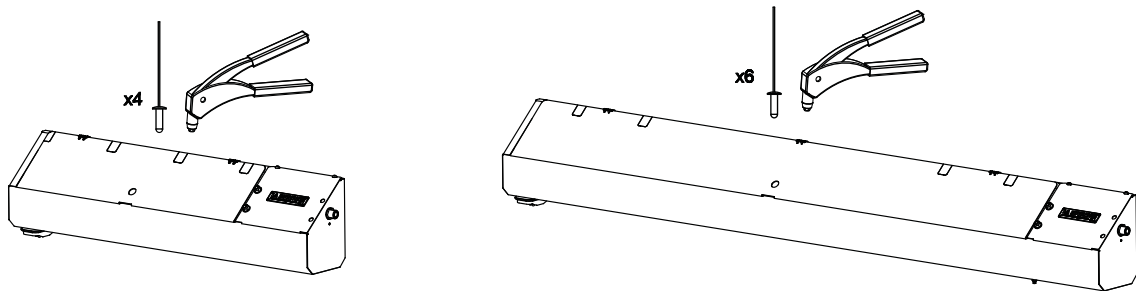

RIVETAGE SUR LA CUVE - TROUGH RIVETING - TROG VERNIETEN