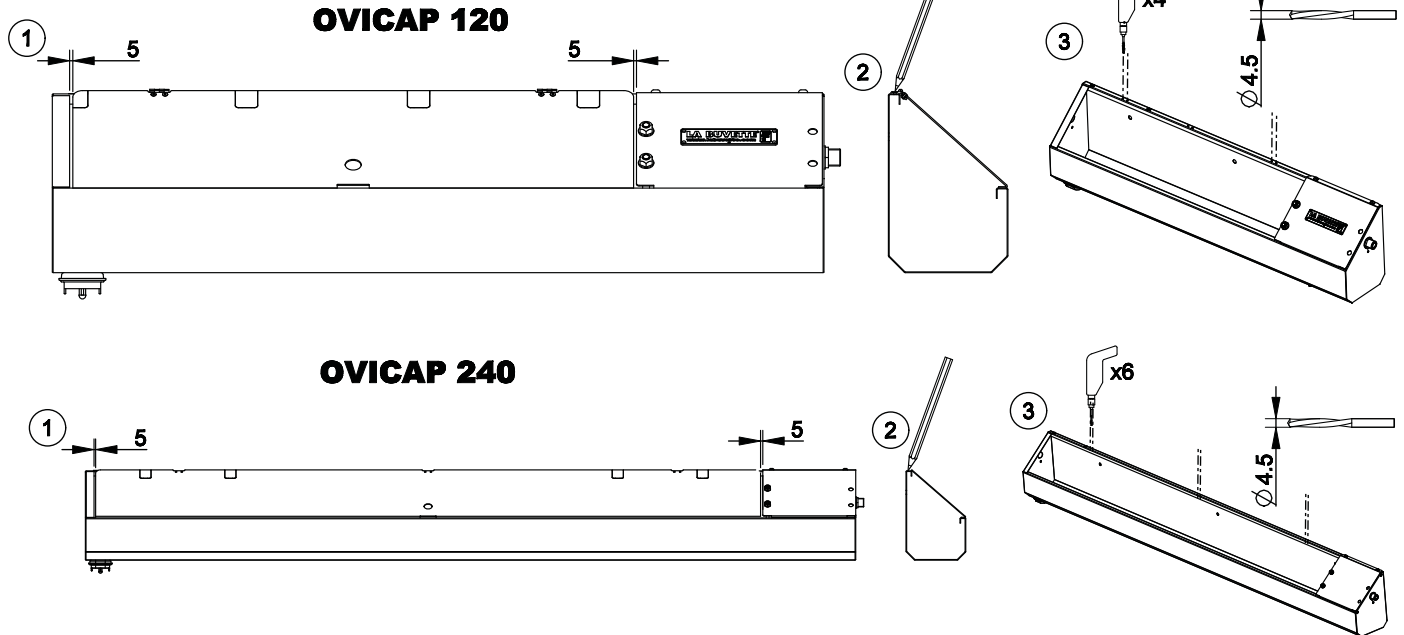

1"

CONTRE PERCAGE UNIQUEMENT POUR LES MODELES GALVA
COUNTER DRILLING ONLY FOR GALVANIZED TROUGH
GEGENBOHREN NUR BEI VERZINKTEN TRÖGEN